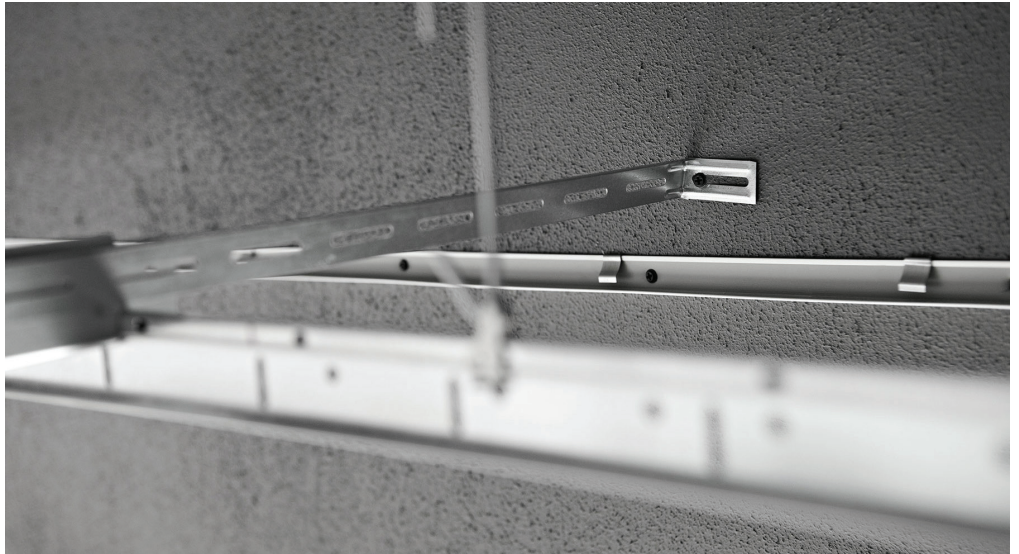

Fixing devices

Bağlantı kafesleri üç farklı genişlikte sunulmaktadır; sırasıyla T15, T24 ve T35 olarak adlandırılan 15, 24 ve 35 mm. Üç standart renk arasında seçim yapabilirsiniz; beyaz, gri ve siyah.

Connect™ Köprüleme

Connect Bridging (Köprüleme) aydınlatma ürünlerinin, tabelaların, duman detektörlerinin vb. entegrasyonuna yönelik basit bir çözümdür. Bu çözüm sayesinde panellerde herhangi bir bükülme yaşanmaz. Çözüm, Connect Bridging profil ve Connect Bridging klipsten meydana gelmektedir. Kurulumun ağırlığı taşıyıcı sisteme aktarılacak ve karo üzerinde herhangi bir yük olmayacaktır. Profiller ve klipsler, bir Connect taşıyıcı sisteminde T-profiller arasına kolayca monte edilebilir ve 30 N (3 kg) seviyesine kadar yük üstlenebilir. Connect Bridging, farklı boyutlara sahip entegrasyonlara uyacak şekilde ayarlanabilir. Profil, galvanize çelikten ve klips, paslanmaz çelikten imal edilmiştir.